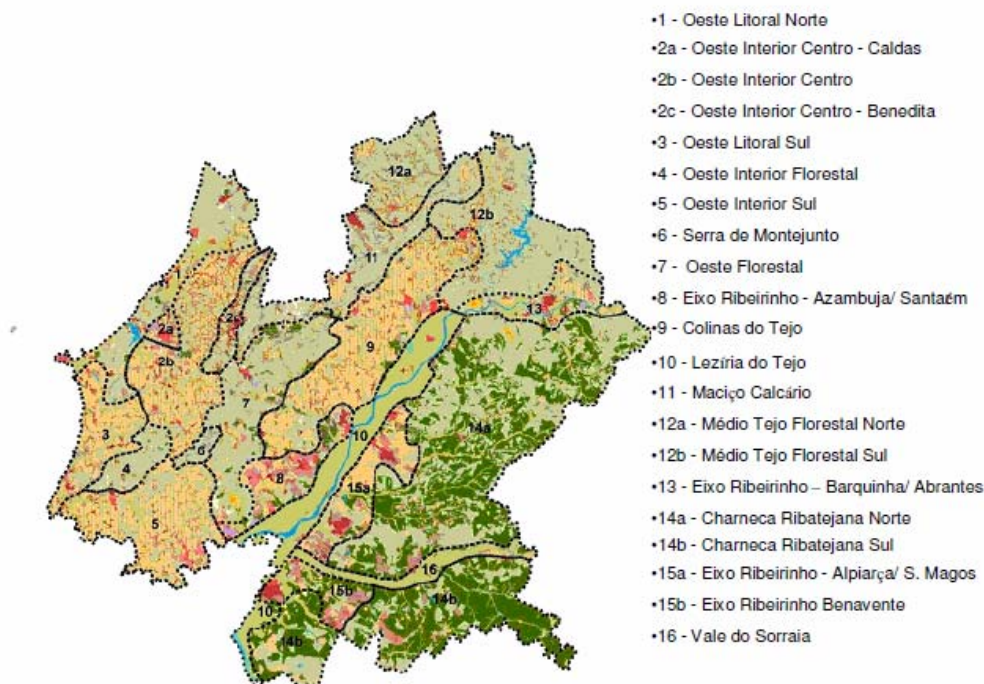

➤ As Unidades Territoriais (UT) do PROT OVT

1. Oeste Litoral Norte
- 2.a. Oeste Interior Centro – Caldas
- 2.b. Oeste Interior Centro
- 2.c. Oeste Interior Centro – Benedita
3. Oeste Litoral Sul
4. Oeste Interior Florestal
5. Oeste Interior Sul
6. Serra de Montejunto
7. Oeste Florestal
8. Eixo Ribeirinho – Azambuja/Santarém
9. Colinas do Tejo
10. Lezíria do Tejo
11. Maciço Calcário
- 12.a. Médio Tejo Florestal Norte
- 12.b. Médio Tejo Florestal Sul
13. Eixo Ribeirinho – Barquinha/Abrantes
- 14.a. Charneca Ribatejana Norte
- 14.b. Charneca Ribatejana Sul
- 15.a. Eixo Ribeirinho – Alpiarça/Salvaterra de Magos
- 15.b. Eixo Ribeirinho – Benavente
16. Vale do Sorraia

➤ Representação das Unidades Territoriais e sub-unidades definidas no OVT

Fonte: PROT OVT