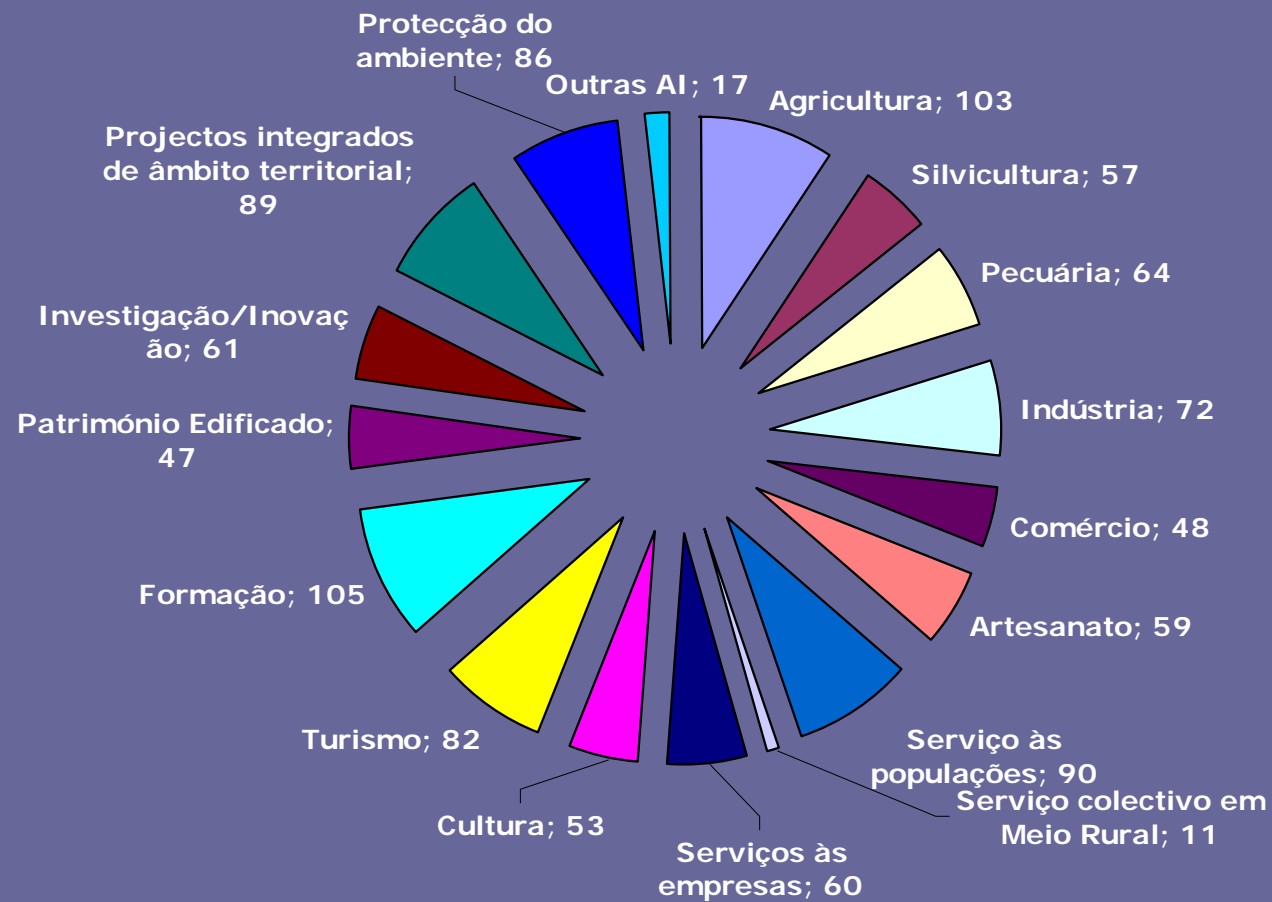

# Os membros da Rede Rural Nacional

## Membros da Rede por tipo

Total de membros em Janeiro de 2010: 185

# Os membros da RRN por Domínios de intervenção