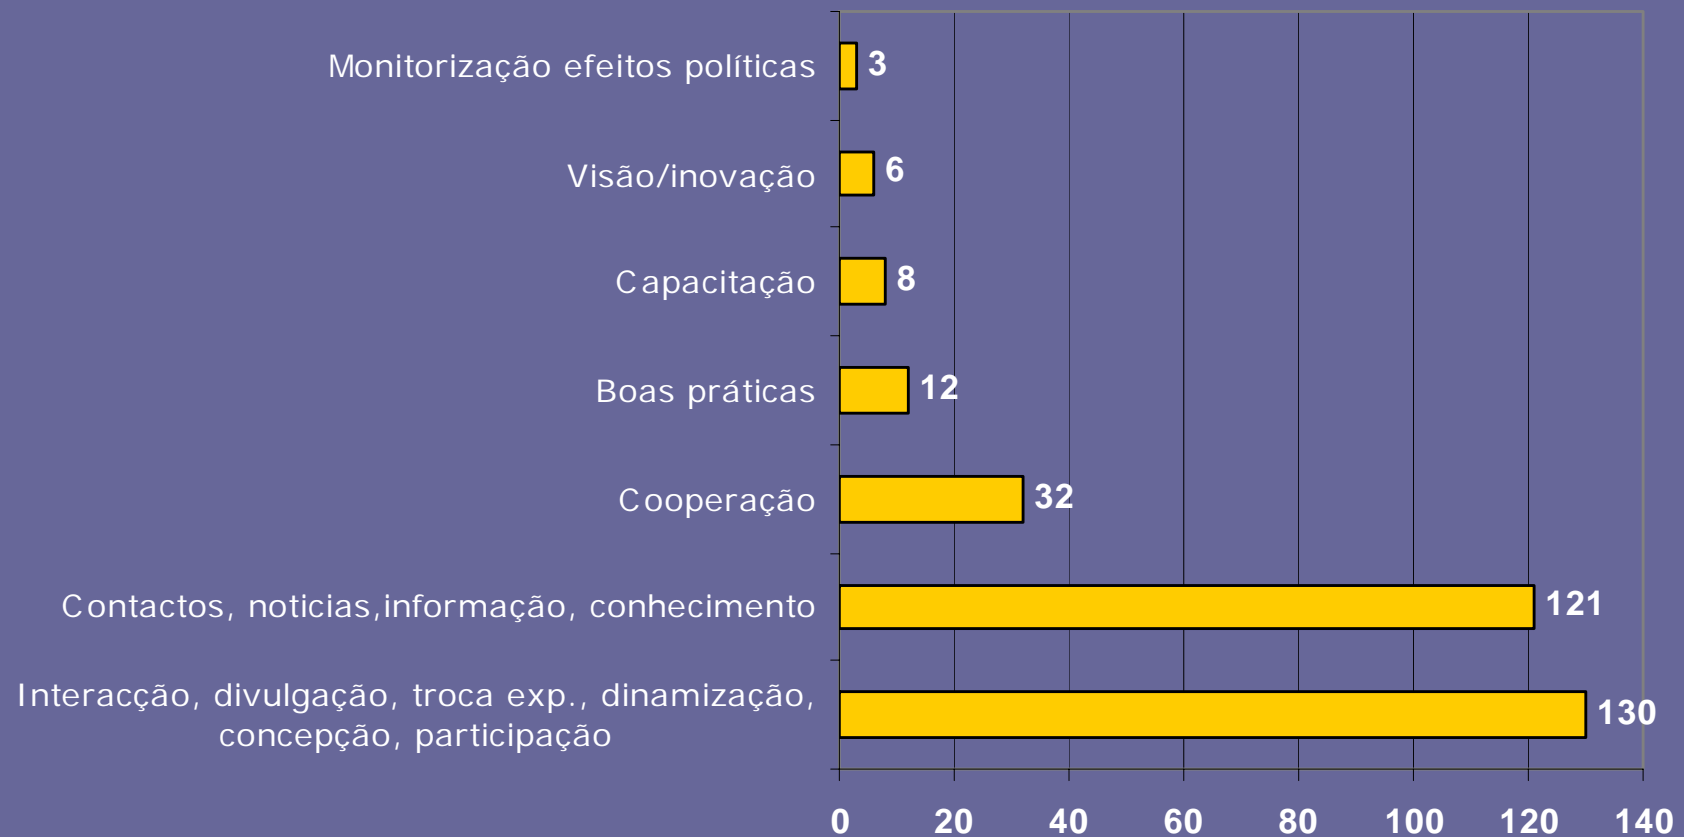

O que os membros esperam da RRN